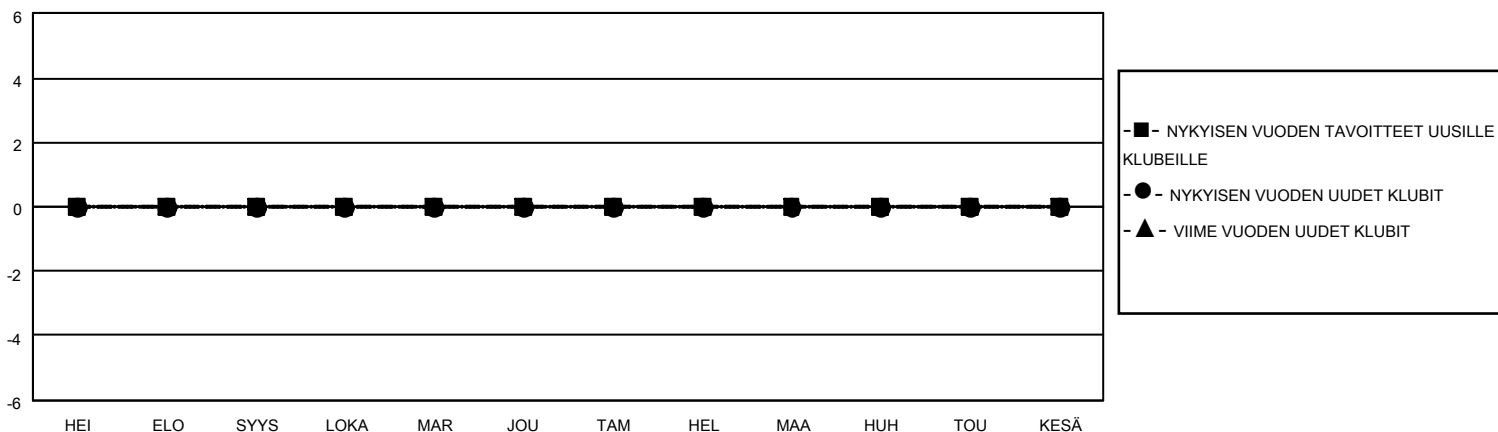

MONTHLY MEMBERSHIP PROGRESS REPORT

SIJAINTI FINLAND

District 107 K

Results as of: 5/31/2023

Klubit				jäsentä			
TULOKSET 2022-2023				TULOKSET 2022-2023			
NELJÄNNES	UUDEN KLUBIN TAVOITE	UUDET KLUBIT	LOPETETUT KLUBIT	NELJÄNNES	JÄSENKASVUN NETTOTAVOITE	TOTEUTUNUT JÄSENKASVU	POISTETUT JÄSENET (mukaan lukien siirrot)
HEI/ELO/SYYS	0	0	2	HEI/ELO/SYYS	10	9	27
LOKA/MAR/JOU	0	0	0	LOKA/MAR/JOU	10	19	32
TAM/HEL/MAA	0	0	1	TAM/HEL/MAA	5	16	13
HUH/TOU/KESÄ	0	0	1	HUH/TOU/KESÄ	3	11	28

TAVOITTEET JA UUDET KLUBIT, KUMULATIIVINEN