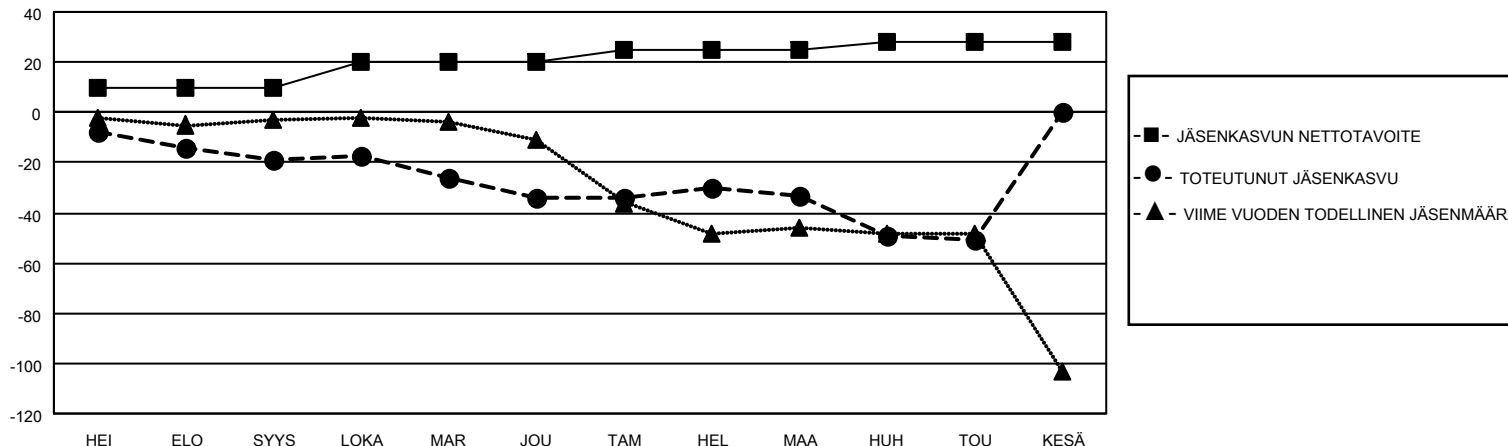

MONTHLY MEMBERSHIP PROGRESS REPORT

SIJAINTI FINLAND

District 107 K

Results as of: 5/31/2023

Klubit				jäsentä			
TULOKSET 2022-2023				TULOKSET 2022-2023			
NELJÄNNES	UUDEN KLUBIN TAVOITE	UUDET KLUBIT	LOPETETUT KLUBIT	NELJÄNNES	JÄSENKASVUN NETTOTAVOITE	TOTEUTUNUT JÄSENKASVU	POISTETUT JÄSENET (mukaan lukien siirrot)
HEI/ELO/SYYS	0	0	2	HEI/ELO/SYYS	10	9	27
LOKA/MAR/JOU	0	0	0	LOKA/MAR/JOU	10	19	32
TAM/HEL/MAA	0	0	1	TAM/HEL/MAA	5	16	13
HUH/TOU/KESÄ	0	0	1	HUH/TOU/KESÄ	3	11	28

TAVOITTEET JA UUDET KLUBIT, KUMULATIIVINEN

TAVOITTEET JA JÄSENET, KUMULATIIVINEN

LAKKAUTETUT KLUBIT: 4

ERONNEET JÄSENET

KUOLLUT	14
KLUBI LAKKAUTETTU	0
MUU	86
YHTEENSÄ	100

28 CLUBS OF 45 LISÄNNYT YHDEN TAI USEAMMAN UUTTA JÄSENTÄ